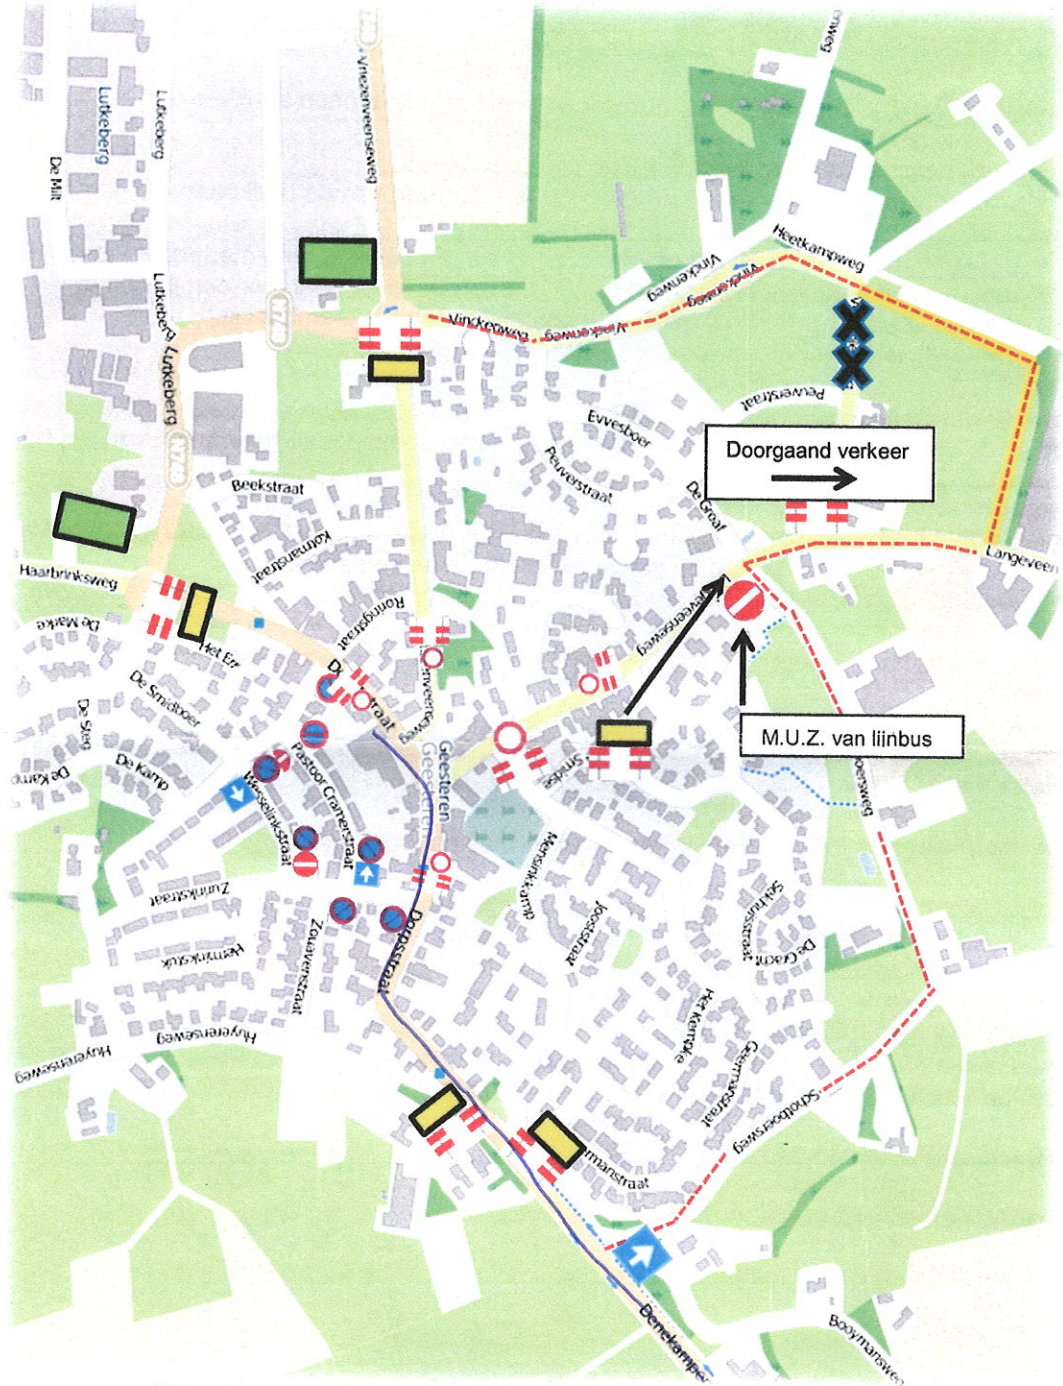

Bijlage 1: Tekening van de situatie waarop het verkeersbesluit betrekking heeft

Tekening bij het verkeersbesluit

-  Doorgaand rijverkeer gestremd
Hier vindt evenement plaats
-  Doorgaand verkeer Tubbergen
via Harbrinkhoek →
-  Omlidingsroute Bus Syntus

*Aanrij route Dorpsstraat
via Denekampweg*