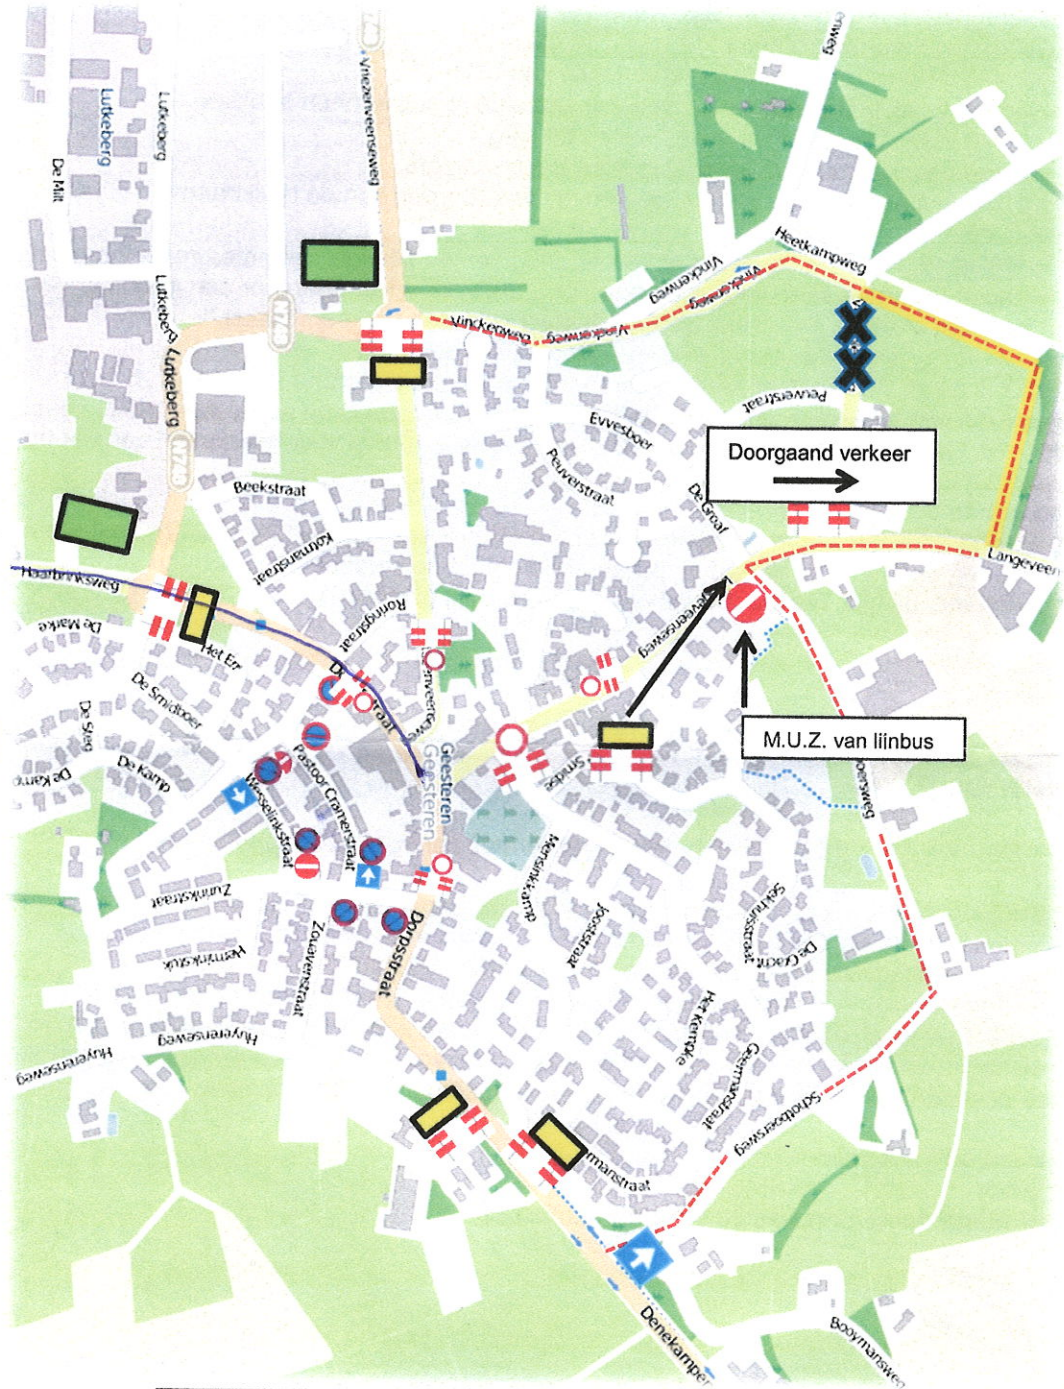

Bijlage 1: Tekening van de situatie waarop het verkeersbesluit betrekking heeft

Tekening bij het verkeersbesluit

Aanvroute
Dorpsstraat
via
Haabrinksweeg

-  Doorgaand rijverkeer gestremd
Hier vindt evenement plaats
-  Doorgaand verkeer Tubbergen
via Haabrinksweeg →
-  Omlidingsroute Bus Syntus